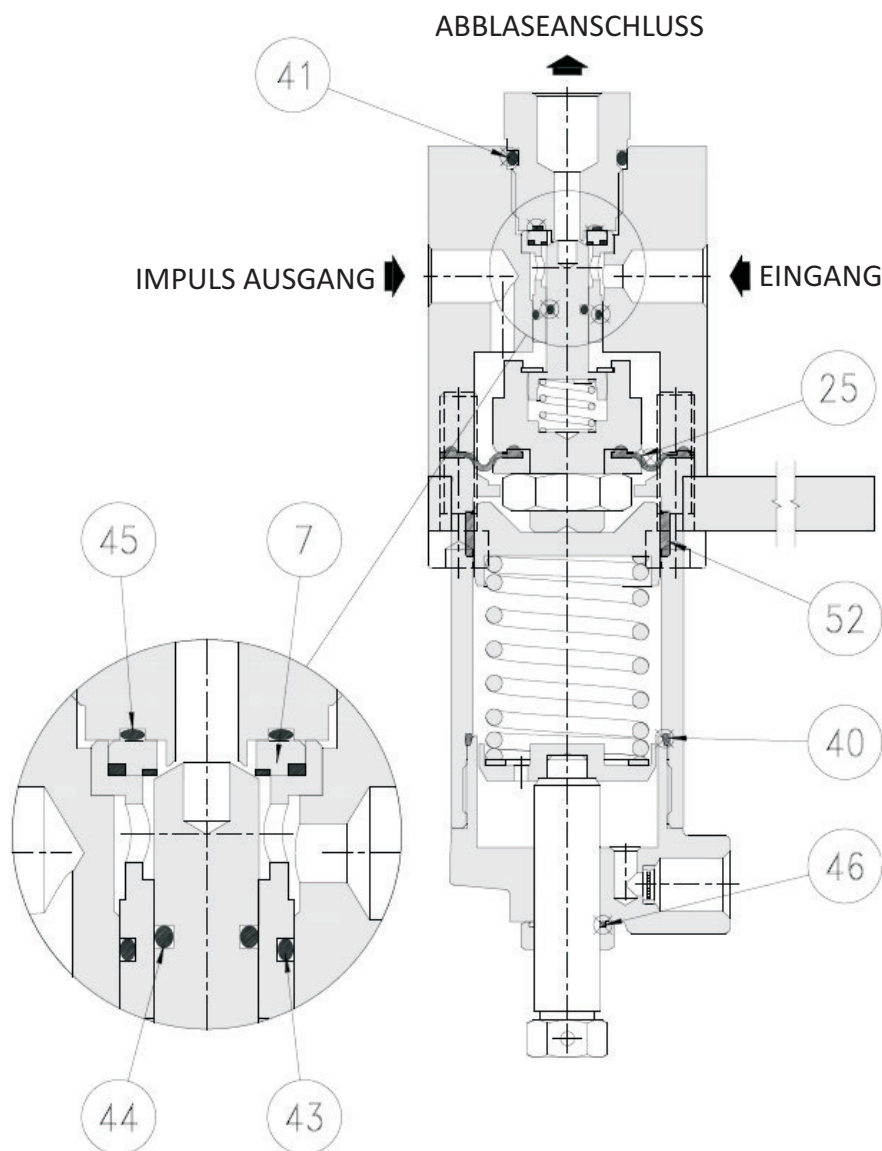

Schließbeschleuniger MA

Ersatzteilliste

| | Bezeichnung | Artikelnummer | Zeichnung |
|----|--------------------------------------|----------------------|------------------|
| MA | Wartungssatz Schließbeschleuniger MA | 4700019 | SS14-037 |

Alle Teile können auch einzeln bezogen werden.

Pilot M/A - M/A1 (Schließbeschleuniger)

Ersatzteilsatz - Art.-Nr. PF4700019

Pos. 7 - Art.-Nr. 7121007

Pos. 25 - Art.-Nr. 7656027

Pos. 40 - Art.-Nr. 2620456

Pos. 41 - Art.-Nr. 2620056