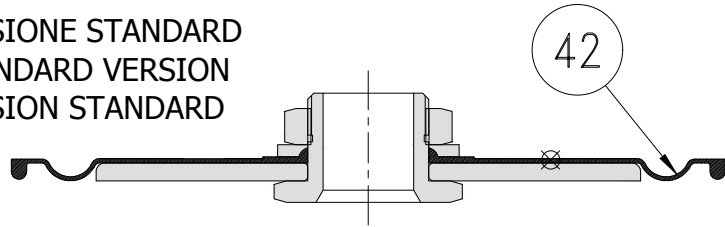

Pilota - Pilot - Pilote

301/A - 301/A/TR

IMPULSO DI VALLE
DOWNSTREAM PRESSURE
IMPULSION AVAL

ASSIEME MEMBRANA
MEMBRANE ASSEMBLY
ENSEMBLE MEMBRANE

VERSIONE STANDARD
STANDARD VERSION
VERSION STANDARD

VERSIONE 301/A/TR
301/A/TR VERSION
VERSION 301/A/TR

ASSIEME OTTURATORE
SHUTTER ASSEMBLY
ENSEMBLE CLAPET

ASSIEME VALVOLA
VALVE ASSEMBLY
ENSEMBLE VALVE

DISPOSITIVO DI DUMPER
DUMPER DEVICE
DISPOSITIF DE DUMPER

Valvola di regolazione - *Regulating valve* - *Valve de régulation*