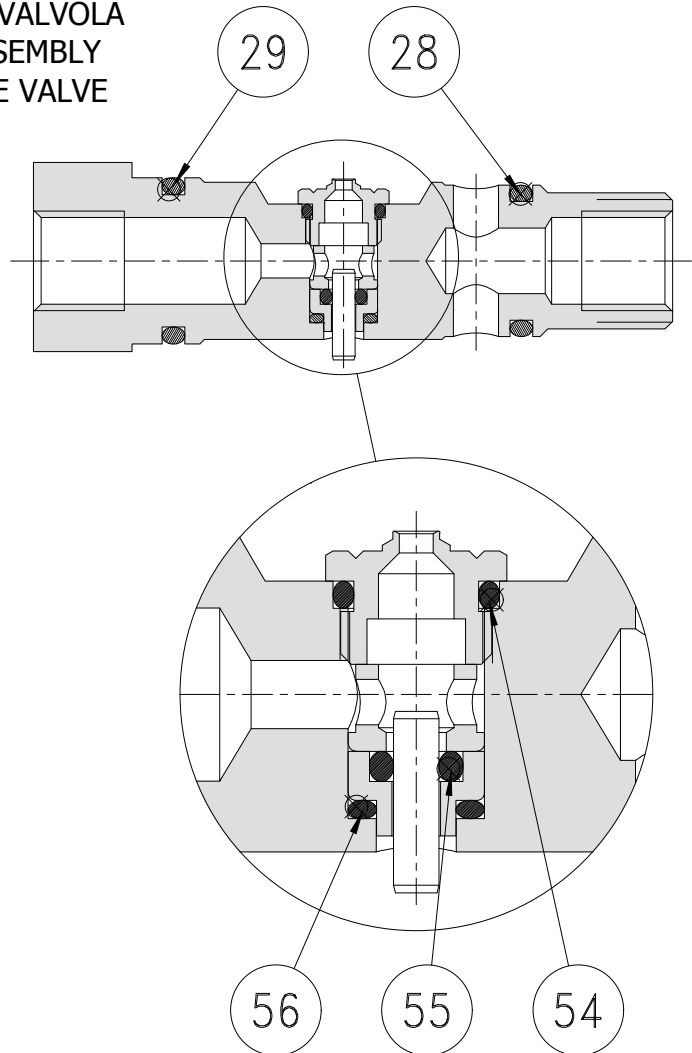

ASSIEME VALVOLA
VALVE ASSEMBLY
ENSEMBLE VALVE