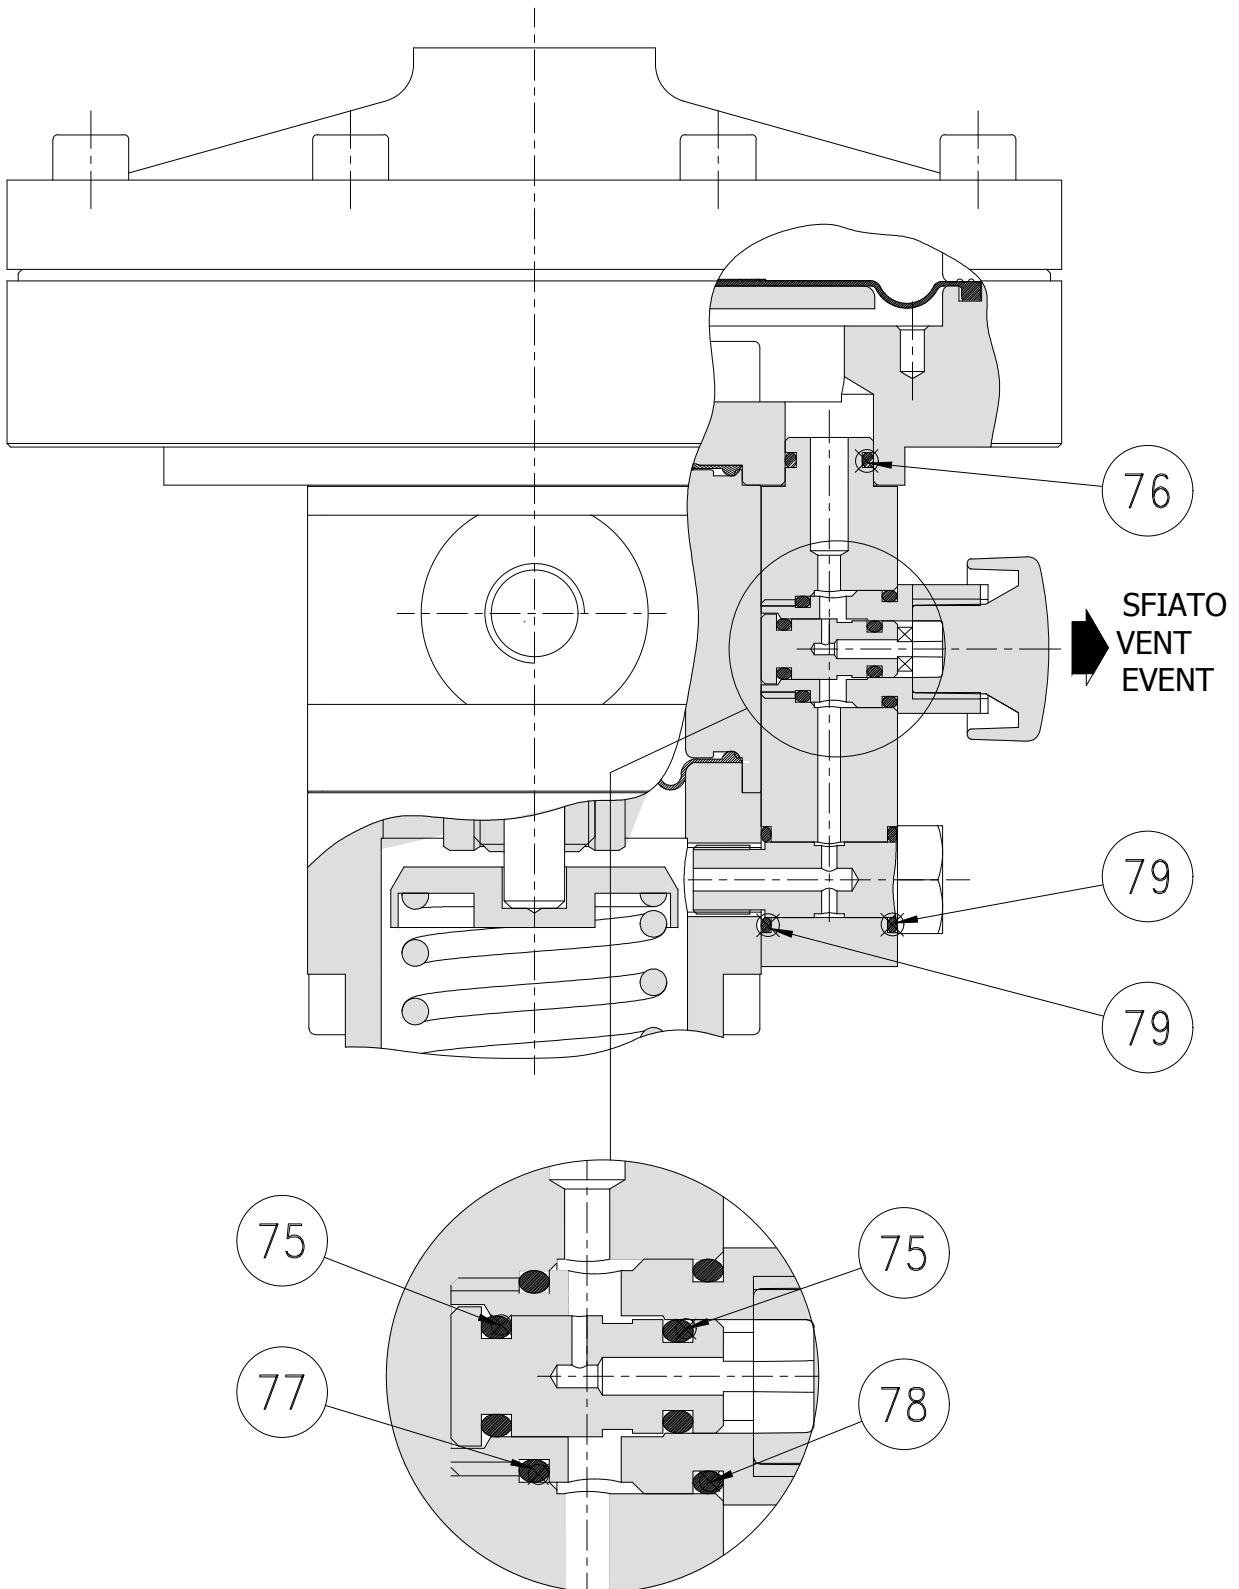

DISPOSITIVO DI DUMPER
DUMPER DEVICE
DISPOSITIF DE DUMPER