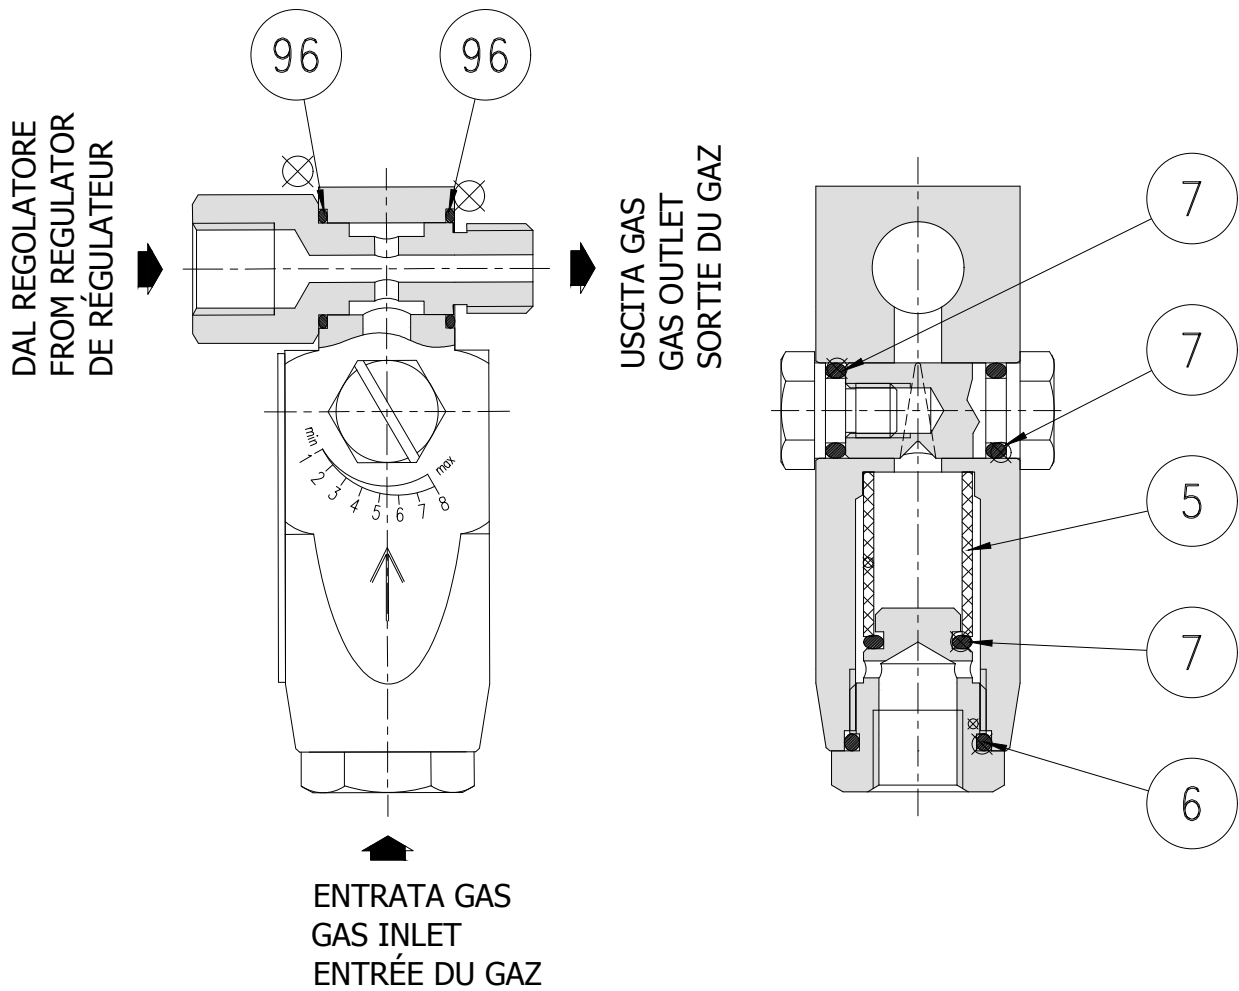

Valvola di regolazione - *Regulating valve* - *Valve de régulation*

AR/100