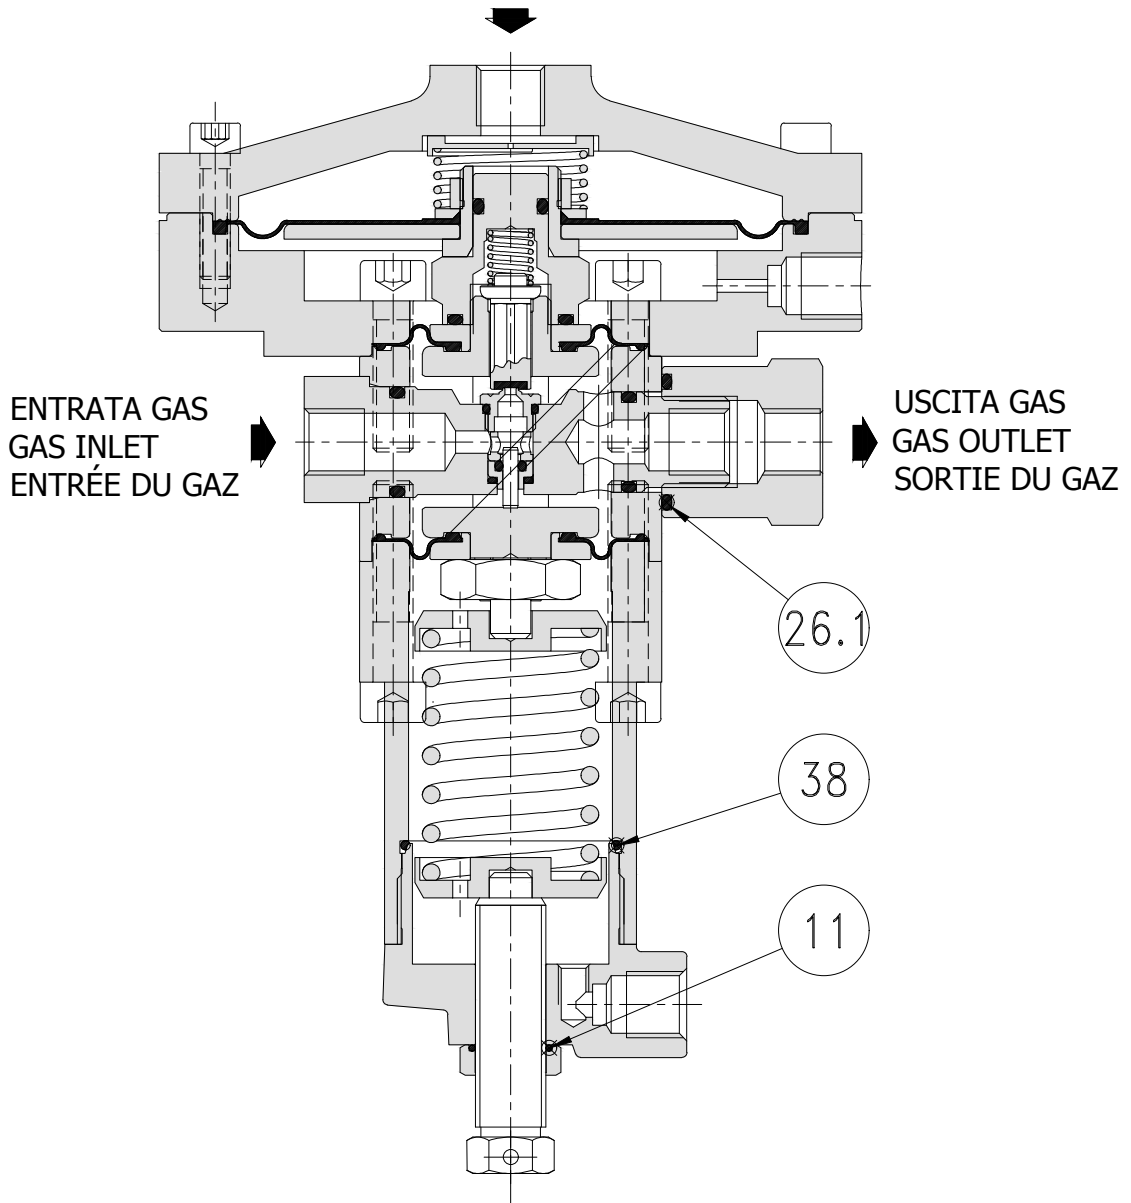

Pilot 301/A + 301/A/TR + AR100

ab Baujahr 2005

Ersatzteilliste

	Pilot 301/A (ab 2005)	PF4700003	3/4/6/A	SS14-005
	Pilot 301/A/TR (ab 2005) Aperval	PF4905001	3/6/7/A	SS14-005
	Pilot 301/A/TR (ab 2005) Aperflux	PF4904495	3/6/7/B	SS14-005
	Drossel AR100	4903451	100	SS14-059

Baugruppe	Pos.	Bezeichnung	Artikelnummer	Gruppe	Stück	
301/A + 301/A/TR ab 2005	11	O-Ring	2620332	3		1
	17	Ventilsitzdichtung Aperval	7200003	A	*	1
	17	Ventilsitzdichtung Aperflux	7200365	B	*	1
	18	O-Ring	2620054	3		1
	26	O-Ring	2620343	3		1
	28	O-Ring	2620038	3		1
	29	O-Ring	2620044	3		1
	38	O-Ring	2620456	3		1
	45	O-Ring	2620024	3		1
	54	O-Ring	2620014	3		1
	55	O-Ring	2620002	3	*	1
	56	O-Ring	2620008	3		1
	75	O-Ring	2620006	3		2
	76	O-Ring	2620016	3		1
	77	O-Ring	2620028	3		1
78	O-Ring	2620330	3		1	
79	O-Ring	2620025	3		2	
Membranen	16	Ausgleichsmembrane 301/A	7656031	4		2
	42	Membrane Pilot 301	7656071	6		1
	16	Ausgleichsmembrane 301/A/TR	7656105	7		2
AR100	5	Filter	755200101	100	*	1
	6	O-Ring 3068	2620044	100		1
	7	O-Ring 3037	2620022	100		3
	96	O-Ring	2620332	100		2

Pilota - Pilot - Pilote

301/A - 301/A/TR

IMPULSO DI VALLE
DOWNSTREAM PRESSURE
IMPULSION AVAL

ASSIEME MEMBRANA
MEMBRANE ASSEMBLY
ENSEMBLE MEMBRANE

VERSIONE STANDARD
STANDARD VERSION
VERSION STANDARD

VERSIONE 301/A/TR
301/A/TR VERSION
VERSION 301/A/TR