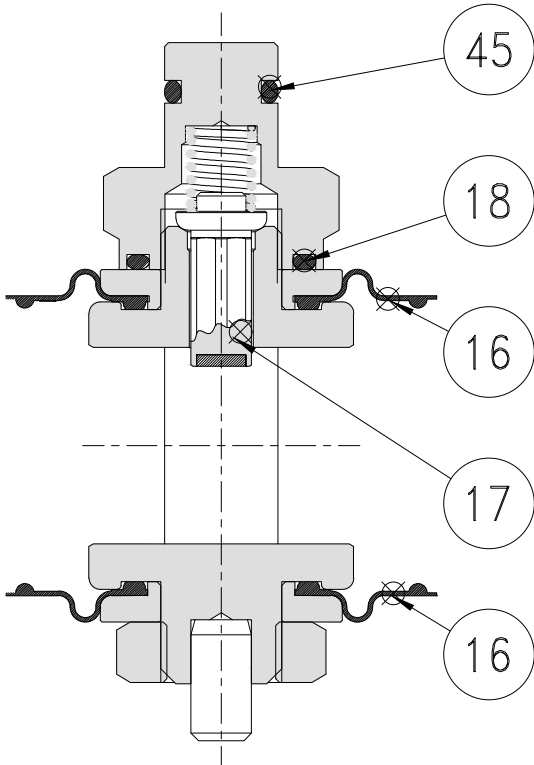

Pilota - Pilot - Pilote

301/A - 301/A/TR

IMPULSO DI VALLE
DOWNSTREAM PRESSURE
IMPULSION AVAL

ASSIEME MEMBRANA
MEMBRANE ASSEMBLY
ENSEMBLE MEMBRANE

VERSIONE STANDARD
STANDARD VERSION
VERSION STANDARD

VERSIONE 301/A/TR
301/A/TR VERSION
VERSION 301/A/TR

ASSIEME OTTURATORE
SHUTTER ASSEMBLY
ENSEMBLE CLAPET

ASSIEME VALVOLA
VALVE ASSEMBLY
ENSEMBLE VALVE

DISPOSITIVO DI DUMPER
DUMPER DEVICE
DISPOSITIF DE DUMPER

Valvola di regolazione - *Regulating valve* - *Valve de régulation*