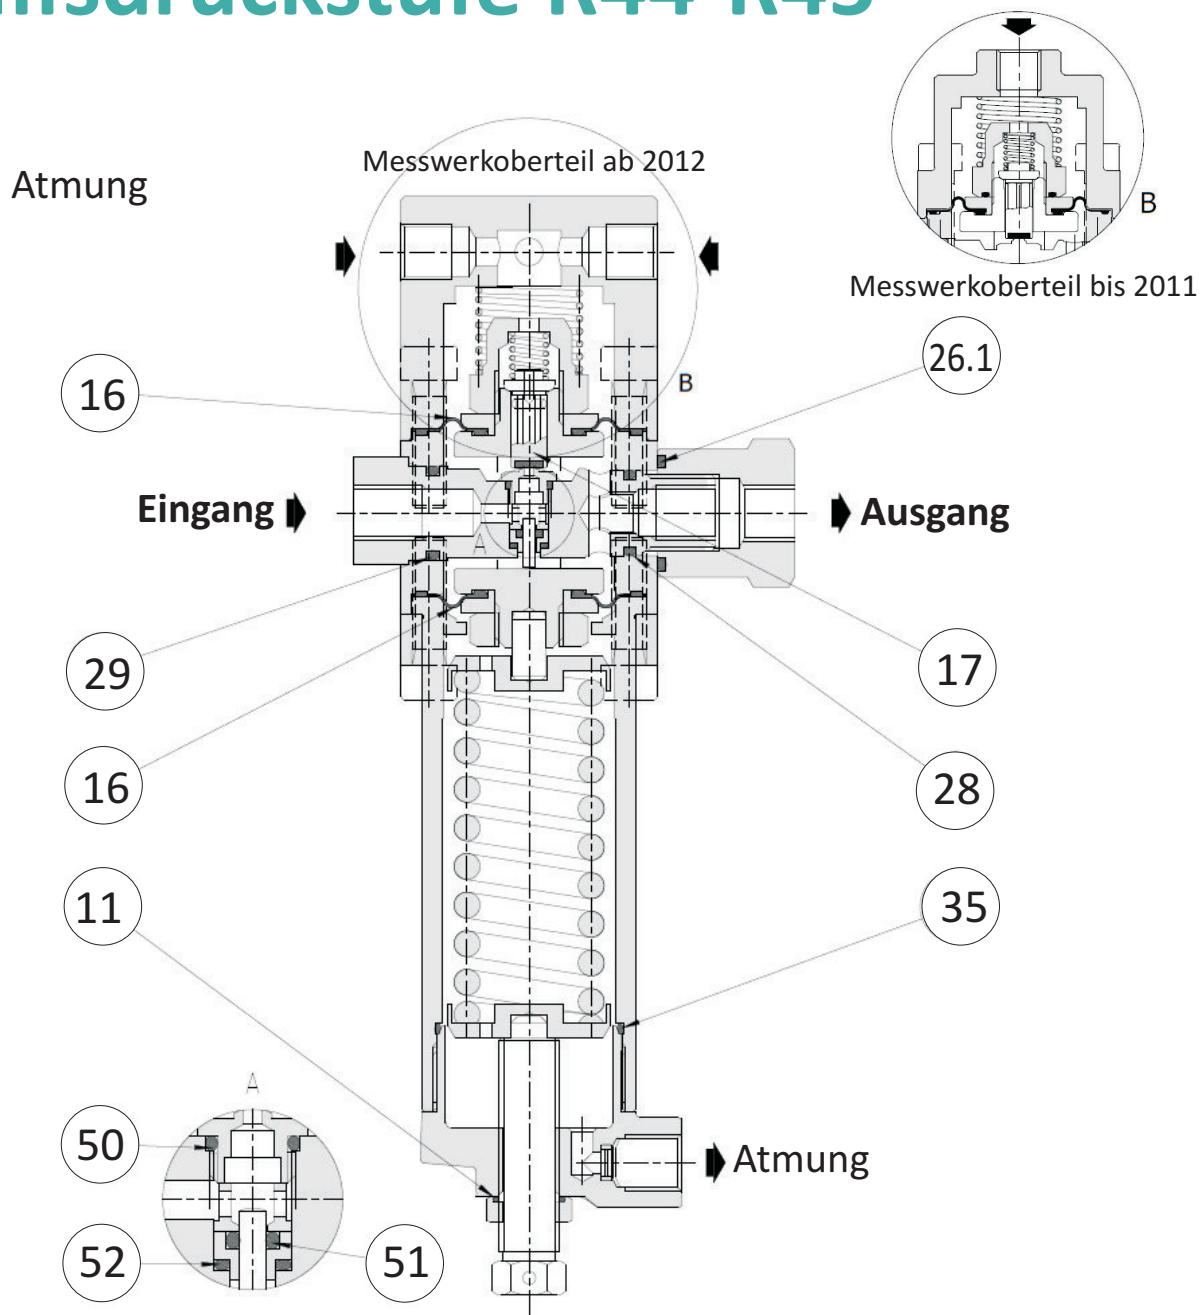

Hilfsdruckstufe R44 - R45

Ersatzteilliste

	Bezeichnung	Artikelnummer	Zeichnung
44	Wartungssatz Hilfsdruckstufe R44	4904505	SS15-095
45	Wartungssatz Hilfsdruckstufe R45	4904507	SS15-095

Alle Teile können auch einzeln bezogen werden.

Hilfsdruckstufe R44-R45

Ersatzteilsatz R44: Art.-Nr. PF4904505

- Pos. 11 - Art.-Nr. 2320332
- Pos. 16 - Art.-Nr. 7656027 (2x)
- Pos. 17 - Art.-Nr. 7200365
- Pos. 26.1 - Art.-Nr. 2620343
- Pos. 28 - Art.-Nr. 2620038
- Pos. 29 - Art.-Nr. 2620044
- Pos. 35 - Art.-Nr. 2620456
- Pos. 50 - Art.-Nr. 2620014
- Pos. 51 - Art.-Nr. 2620004
- Pos. 52 - Art.-Nr. 2620008

Ersatzteilsatz R45: Art.-Nr. PF4904507

- Pos. 11 - Art.-Nr. 2320332
- Pos. 16 - Art.-Nr. 7656097 (2x)
- Pos. 17 - Art.-Nr. 7200365
- Pos. 26.1 - Art.-Nr. 2620343
- Pos. 28 - Art.-Nr. 2620038
- Pos. 29 - Art.-Nr. 2620044
- Pos. 35 - Art.-Nr. 2620456
- Pos. 50 - Art.-Nr. 2620014
- Pos. 51 - Art.-Nr. 2620004
- Pos. 52 - Art.-Nr. 2620008