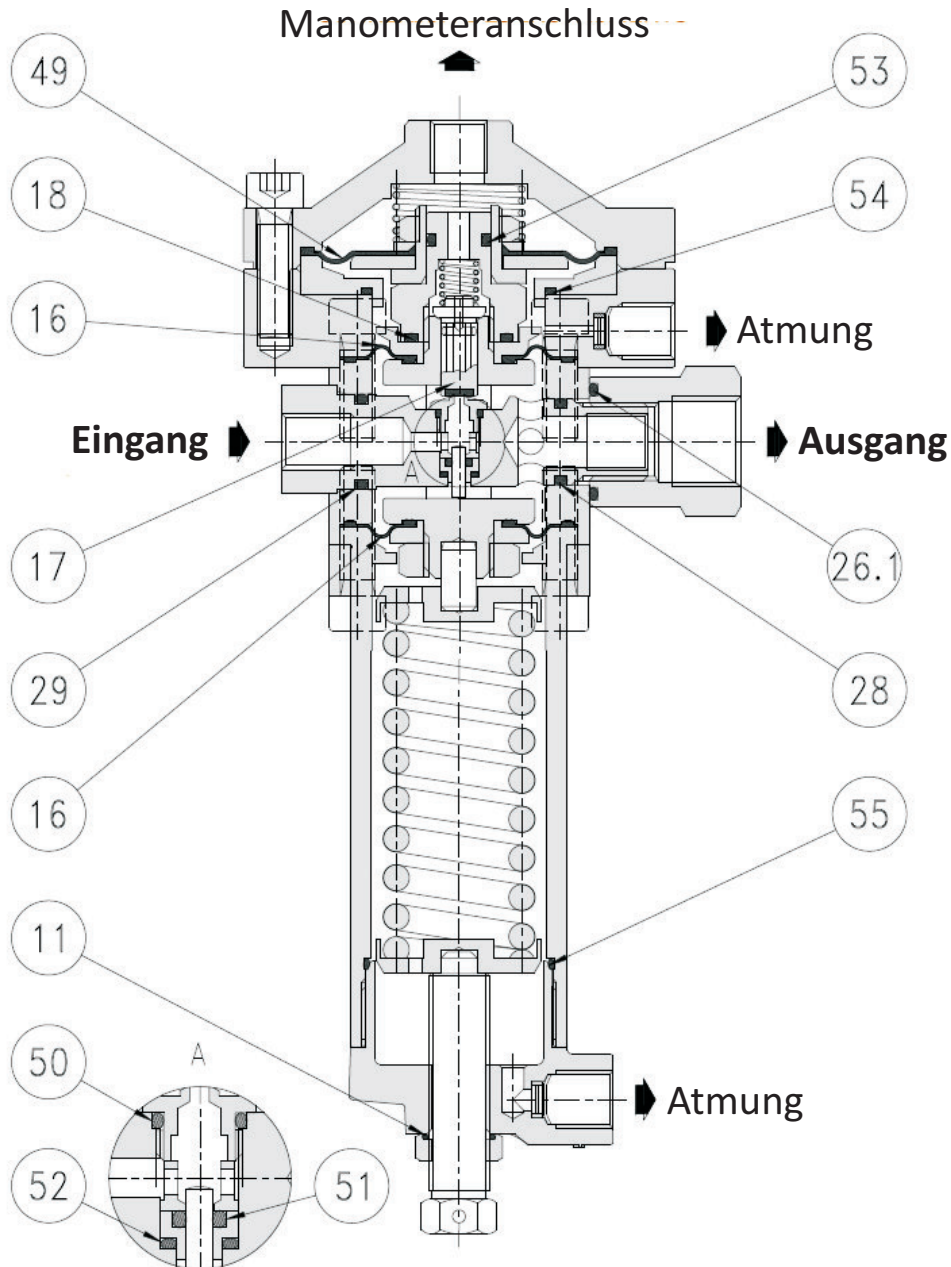

Hilfsdruckstufe R42

Ersatzteilliste

	Bezeichnung	Artikelnummer	Zeichnung
42	Wartungssatz Hilfsdruckstufe R42	4904506	SS15-090

Alle Teile können auch einzeln bezogen werden.

Hilfsdruckstufe R42

Ersatzteilsatz - Art.-Nr. PF4904506

Pos. 11 - Art.-Nr. 2320332

Pos. 16 - Art.-Nr. 7656027 (2x)

Pos. 17 - Art.-Nr. 7200365

Pos. 18 - Art.-Nr. 2620054

Pos. 26.1 - Art.-Nr. 2620343

Pos. 28 - Art.-Nr. 2620038

Pos. 29 - Art.-Nr. 2620044

Pos. 49 - Art.-Nr. 7656045

Pos. 50 - Art.-Nr. 2620014

Pos. 51 - Art.-Nr. 2620004

Pos. 52 - Art.-Nr. 2620008

Pos. 53 - Art.-Nr. 2620024

Pos. 54 - Art.-Nr. 2620456

Pos. 55 - Art.-Nr. 2620456

Haftungsausschluss:
Die in diesem Dokument enthaltenen
Angaben sind unverbindlich und können ohne
Vorankündigung Änderungen unterliegen