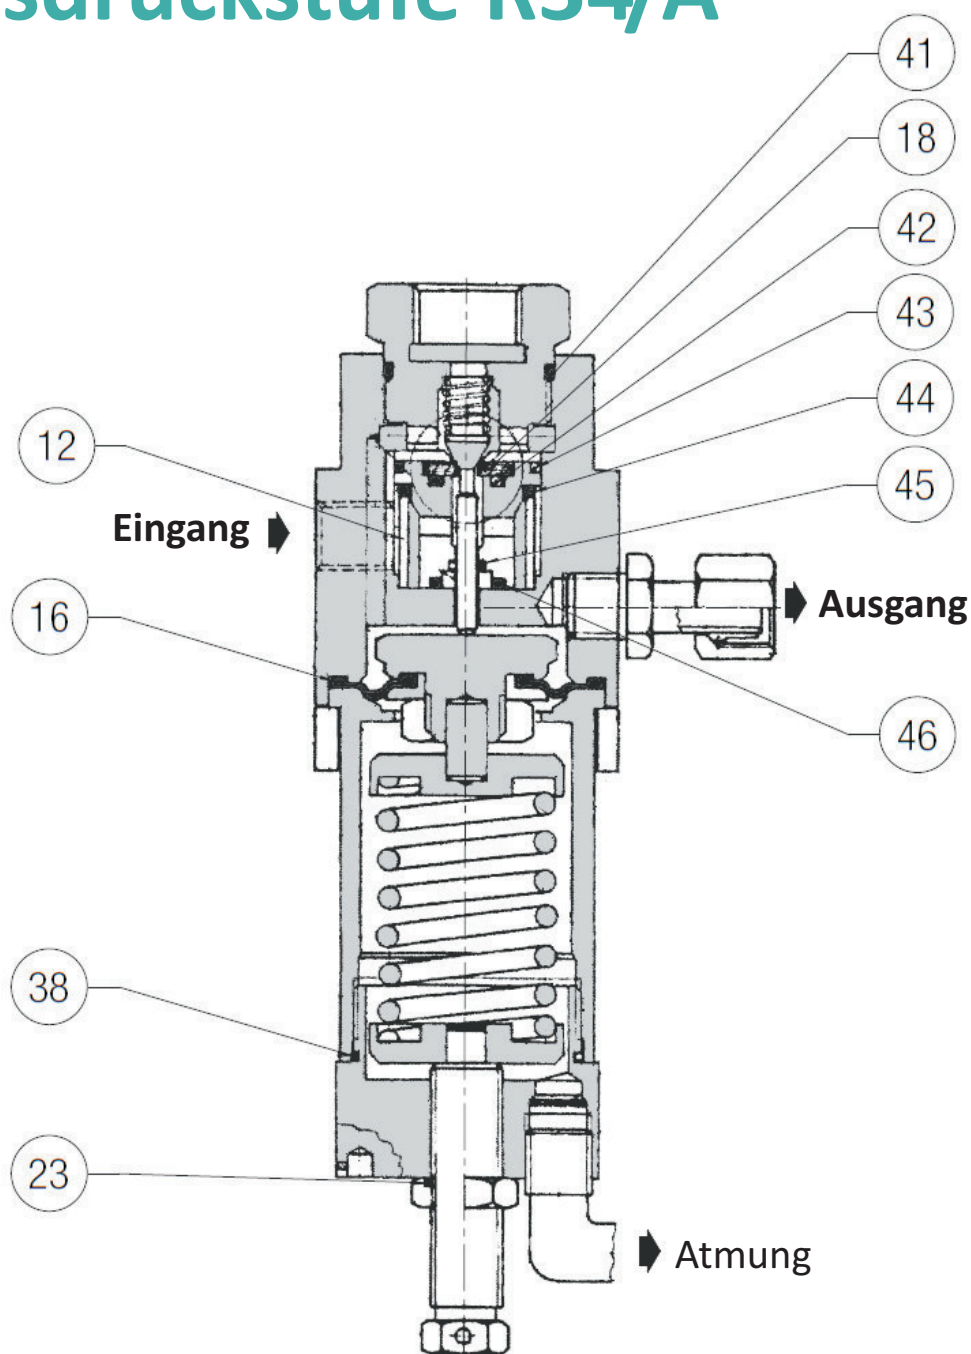

Hilfsdruckstufe R34A

Ersatzteilliste

	Bezeichnung	Artikelnummer	Zeichnung
34A	Wartungssatz Hilfsdruckstufe R34A	4901173	SS15-087

Alle Teile können auch einzeln bezogen werden.

Hilfsdruckstufe R34/A

Ersatzteilsatz - Art.-Nr. 4901173

Pos. 12 - Art.-Nr. 755200101

Pos. 16 - Art.-Nr. 7656027

Pos. 18 - Art.-Nr. 2621964

Pos. 23 - Art.-Nr. 2620332

Pos. 38 - Art.-Nr. 2620456

Pos. 41 - Art.-Nr. 2620348

Pos. 42 - Art.-Nr. 2620024

Pos. 43 - Art.-Nr. 2620064