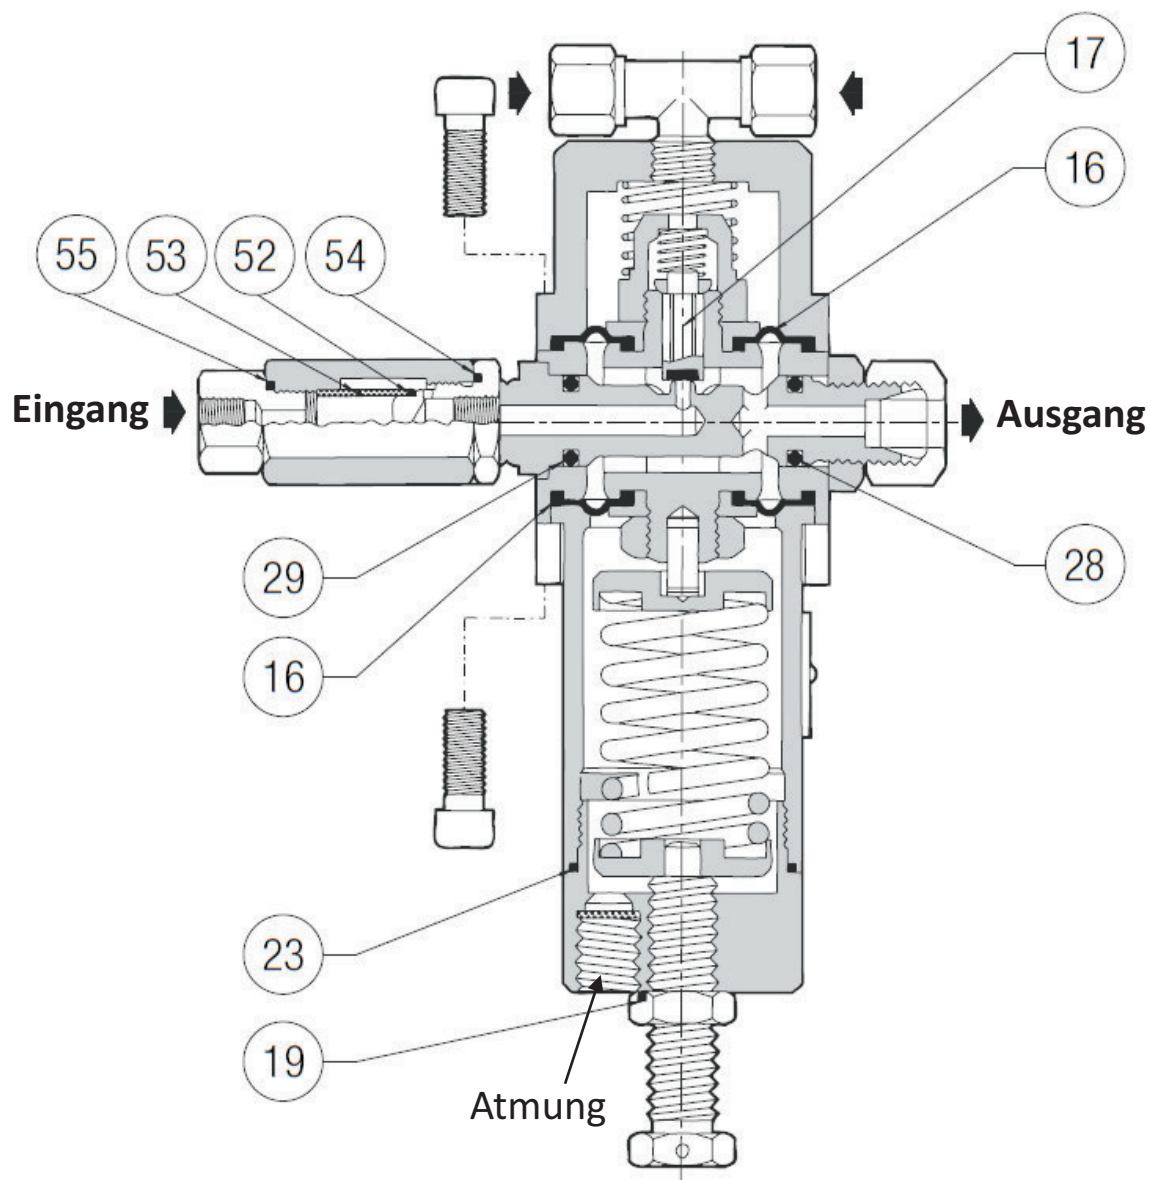

### **Hilfsdruckstufe R33A**

Ersatzteilliste

	<b>Bezeichnung</b>	<b>Artikelnummer</b>	<b>Zeichnung</b>
33A	Wartungssatz Hilfsdruckstufe R33A	4901528	SS15-094

*Alle Teile können auch einzeln bezogen werden.*

# Hilfsdruckstufe R33/A

## Ersatzteilsatz - Art.-Nr. 4901528

Pos. 16 - Art.-Nr. 7656027 (2x)

Pos. 17 - Art.-Nr. 7200365

Pos. 19 - Art.-Nr. 2620332

Pos. 23 - Art.-Nr. 2620456

Pos. 28 - Art.-Nr. 2620032

Pos. 29 - Art.-Nr. 2620034

Pos. 52 - Art.-Nr. 2620030