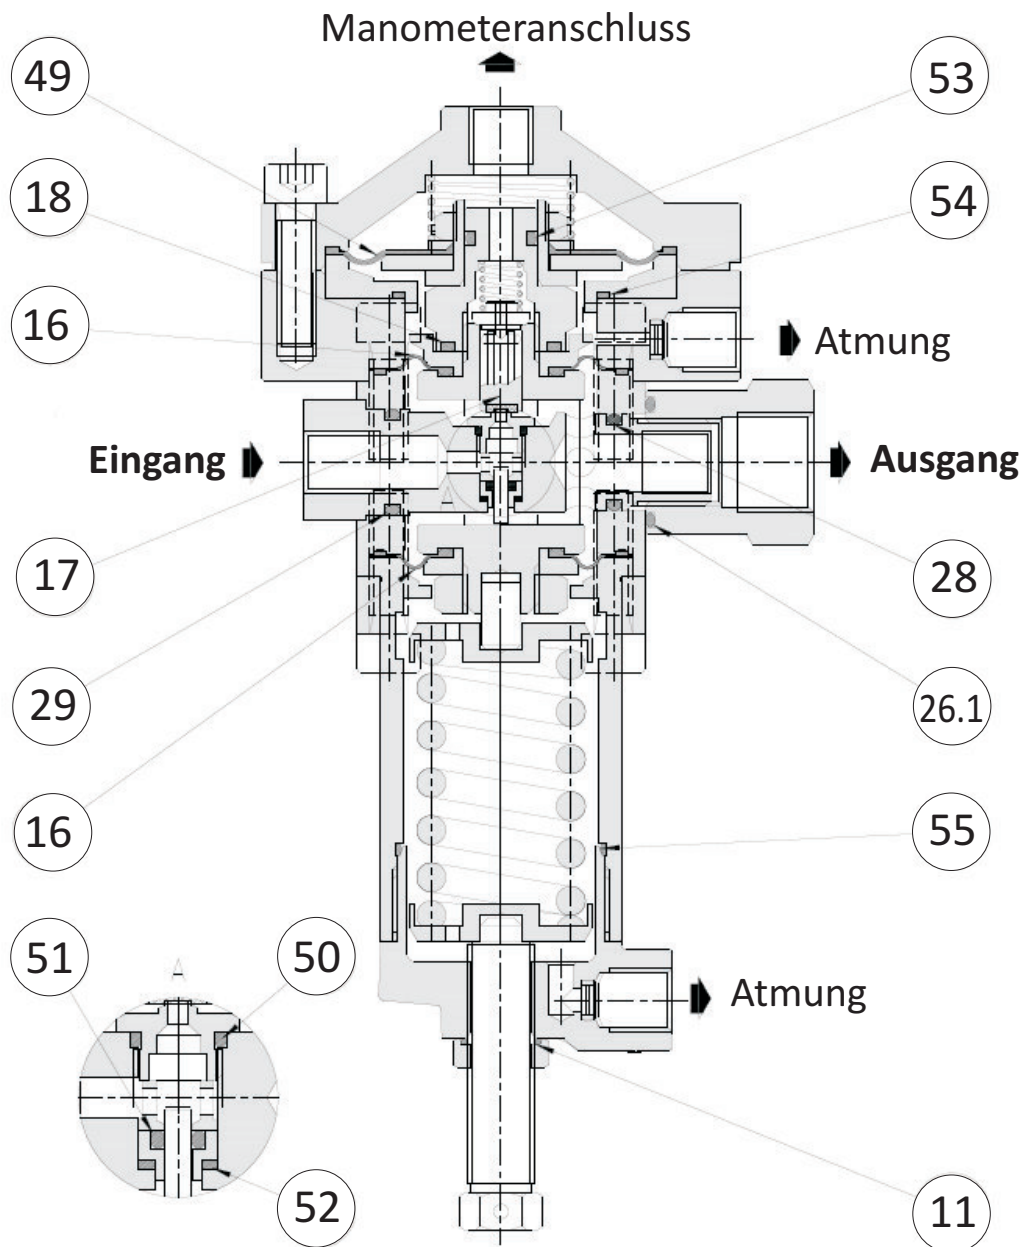

Hilfsdruckstufe R32

Ersatzteilliste

	Bezeichnung	Artikelnummer	Zeichnung
32	Wartungssatz Hilfsdruckstufe R32	4904504	SS15-089

Alle Teile können auch einzeln bezogen werden.

Hilfsdruckstufe R32

Ersatzteilsatz - Art.-Nr. PF4904504

Pos. 11 - Art.-Nr. 2320332

Pos. 16 - Art.-Nr. 7656105 (2x)

Pos. 17 - Art.-Nr. 7200365

Pos. 18 - Art.-Nr. 2620054

Pos. 26.1 - Art.-Nr. 2620343

Pos. 28 - Art.-Nr. 2620038

Pos. 29 - Art.-Nr. 2620044

Pos. 49 - Art.-Nr. 7656045