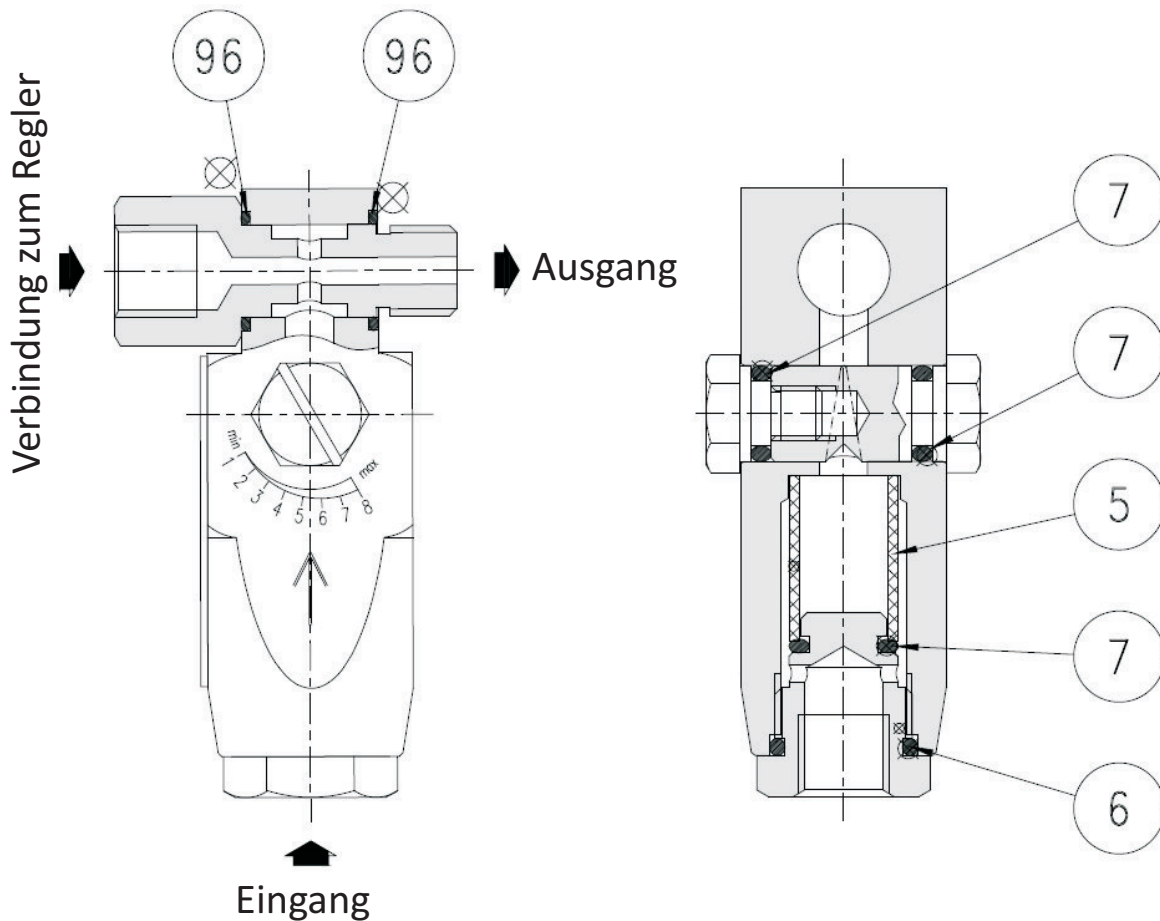

Drossel AR100

Ersatzteilliste

	Bezeichnung	Artikelnummer	Zeichnung
100	Wartungssatz Drossel AR100	4903451	SS14-059

Alle Teile können auch einzeln bezogen werden.

Drossel AR100

Ersatzteilsatz - Art.-Nr. 4903451