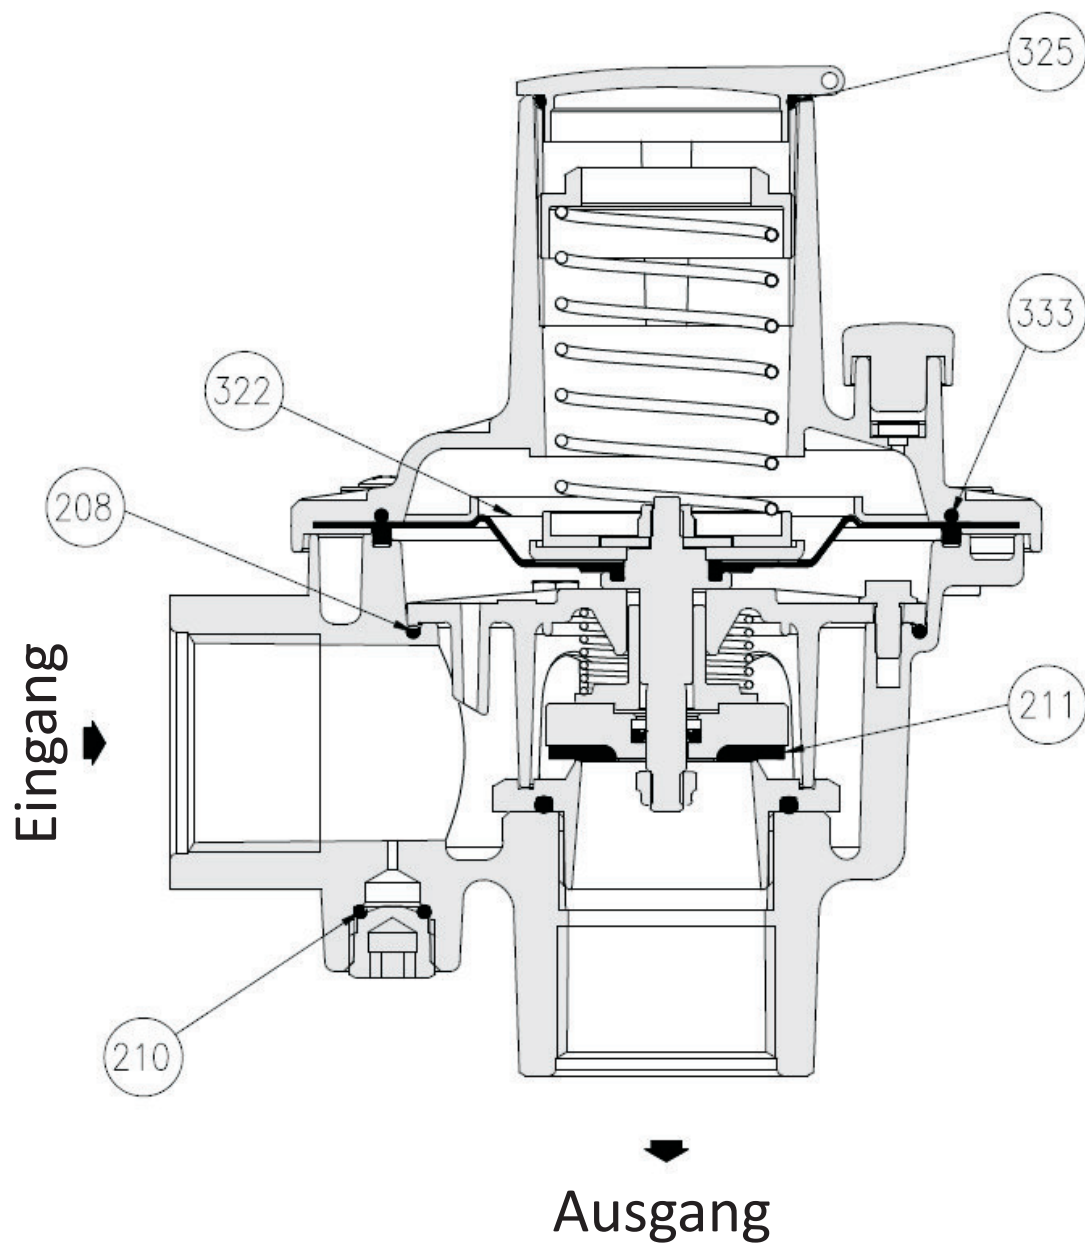

VS/AM 65 TR

Ersatzteilliste

Bezeichnung	Artikelnummer	Zeichnung
Wartungssatz VS/AM 65 TR	FM0996614000A	SS16-011

Alle Teile können auch einzeln bezogen werden.

VS/AM65 TR

Ersatzteilsatz VS/AM65TR - Art.-Nr. FM0996614000A

Pos. 208 - Art.-Nr. 2810230070

Pos. 210 - Art.-Nr. 2810010870

Pos. 211 - Art.-Nr. 0796600800

Pos. 322 - Art.-Nr. 6516219500

Pos. 325 - Art.-Nr. 2850213770

Haftungsausschluss:
Die in diesem Dokument enthaltenen
Angaben sind unverbindlich und können ohne
Vorankündigung Änderungen unterliegen