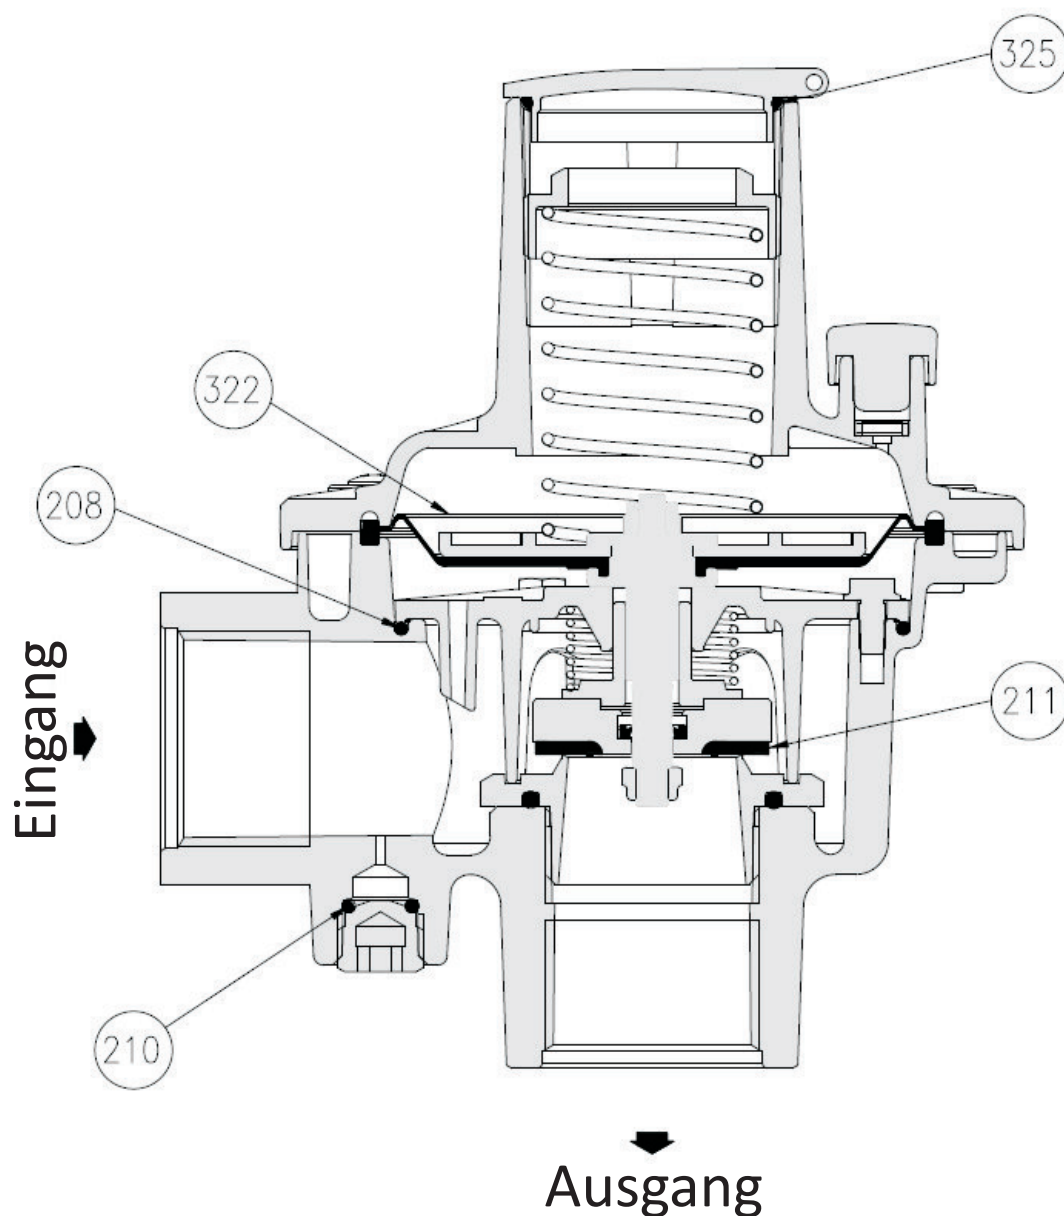

VS/AM 65 BP / MP

Ersatzteilliste

	Bezeichnung	Artikelnummer	Zeichnung
65	Wartungssatz VS/AM 65 BP	FM0996610000A	SS16-010
	Wartungssatz VS/AM 65 MP	FM0996612000A	SS16-010

Alle Teile können auch einzeln bezogen werden.

VS/AM65 BP-MP

Ersatzteilsatz VS/AM65BP - Art.-Nr. FM0996610000A

Ersatzteilsatz VS/AM65MP - Art.-Nr. FM0996612000A

Pos. 208 - Art.-Nr. 2810230070

Pos. 210 - Art.-Nr. 2810010870

Pos. 211 - Art.-Nr. 0796600800