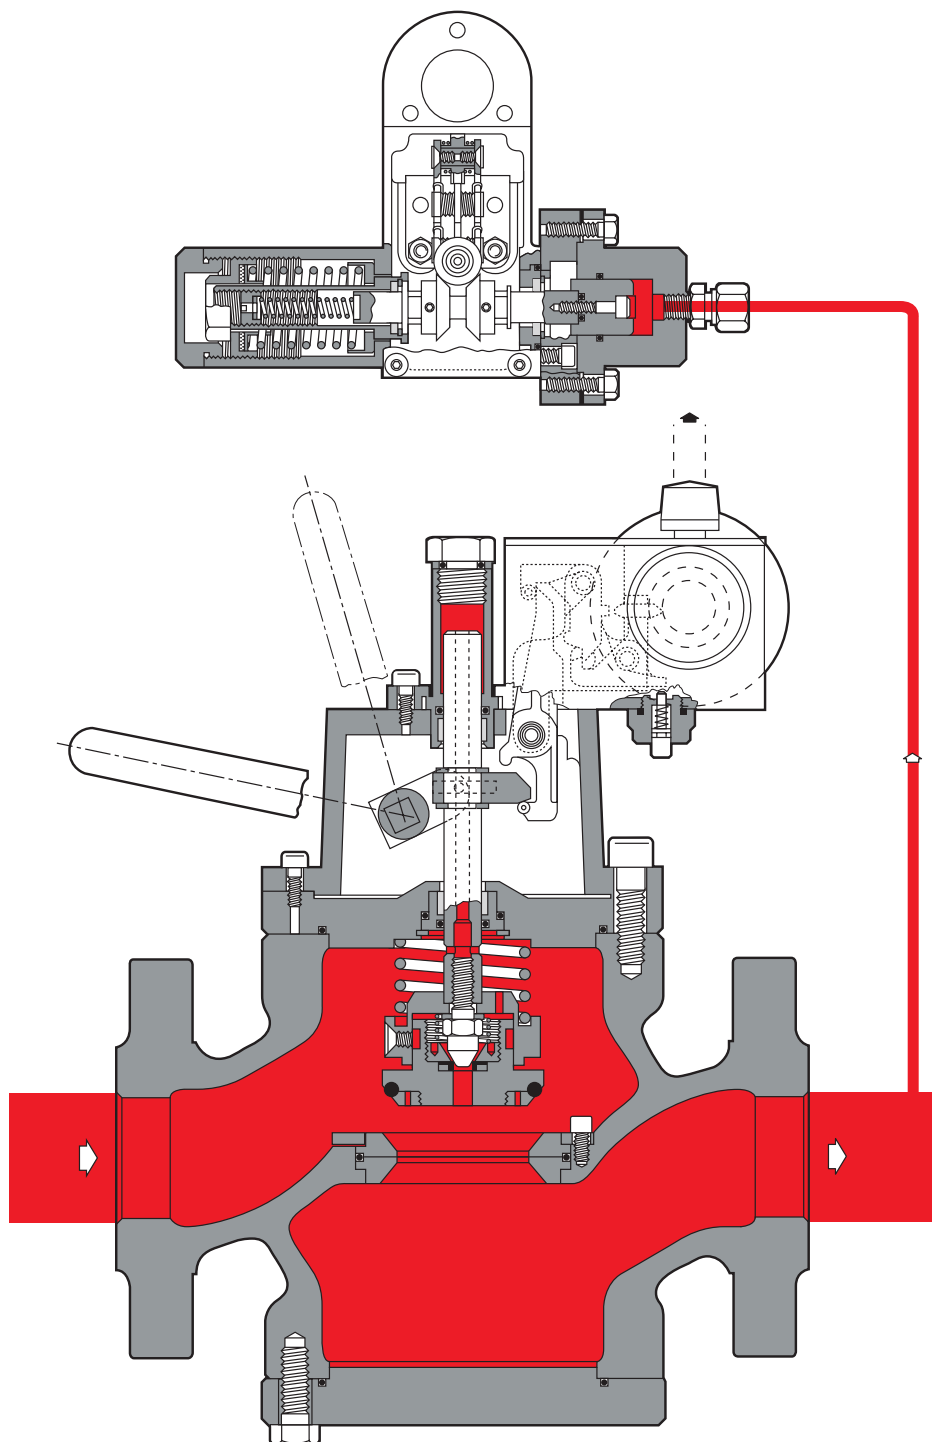

P 432

VALVOLA DI BLOCCO
SLAM-SHUT VALVE
SICHERHEITSABSPERRVENTIL
VANNE DE SÉCURITÉ
VALVULA DE BLOQUEO
VÁLVULA DE BLOQUEIO

SBC 782

 Pressione di alimentazione. *Feed pressure.*
Steuerhilfdruck. *Pression d'alimentation.*
Presión de alimentación. *Pressão de alimentação.*