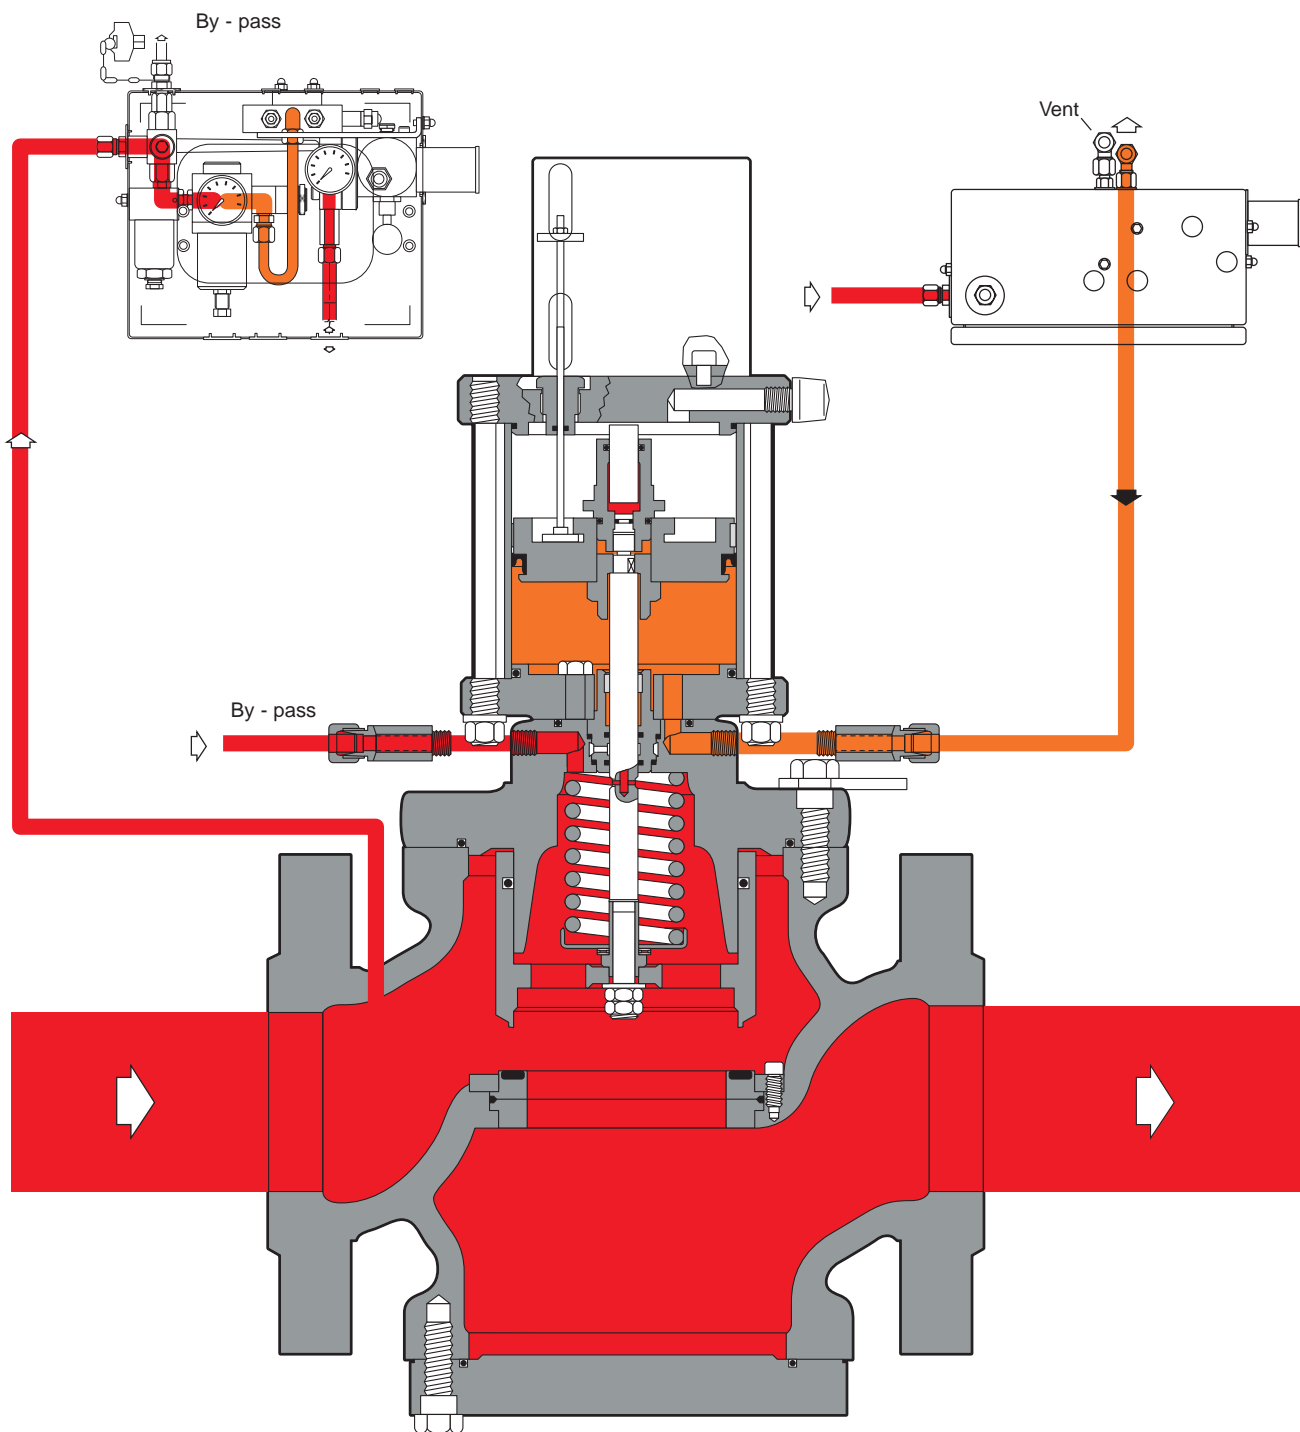

P 433

**VALVOLA DI BLOCCO
SLAM-SHUT VALVE
SICHERHEITSABSPERRVENTIL
VANNE DE SÉCURITÉ
VALVULA DE BLOQUEO
VÁLVULA DE BLOQUEIO**

HBC 975

■ Pressione di alimentazione. *Feed pressure.*
Steuerhilfdruck. *Pression d'alimentation.*
Presión de alimentacion. *Pressão de alimentação.*

 **Pietro Fiorentini**®

■ Pressione di comando. *Control pressure.*
Steuerdruck. *Pression de commande.*
Presión de mando. *Pressão de comando.*